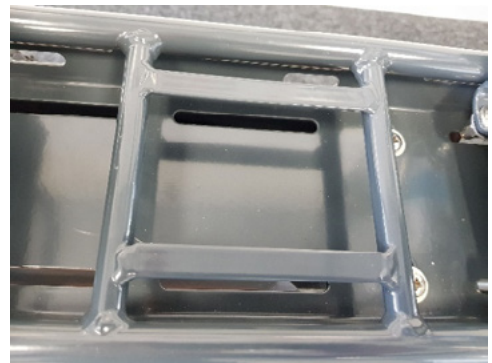

NL | Babboe Slim Mountain Yepp fietsstoeltje - Instructie voor bevestiging

Gefeliciteerd met het nieuwe Yepp fietsstoeltje voor je Babboe Slim Mountain bakfiets! Hieronder vind je de instructie voor de bevestiging van het Yepp fietsstoeltje.

Benodigheden:

- Meegeleverde handleiding die bij de Yepp stoeltje zit

Instructie:

Voor het monteren van het Yepp stoeltje gebruik je de handleiding die wordt meegeleverd. Je monteert het Yepp stoeltje in het kader (vergelijkend met het kader wat in een bagagedrager zit, zie afbeelding).

EN | Babboe Slim Mountain Yepp bike seat - Installation Manual

Congratulations on the purchase of a new Yepp bike seat for your Babboe Slim Mountain! Below you will find instructions on how to install the Yepp bike seat.

DE | Babboe Slim Mountain Yepp Fahrradkindersitz - Montageanleitung

Herzlichen Glückwunsch zu deinem neuen Yepp Fahrradkindersitz für dein Babboe Slim Mountain. Nachfolgend findest du alle Informationen, die du zur Montage benötigst.