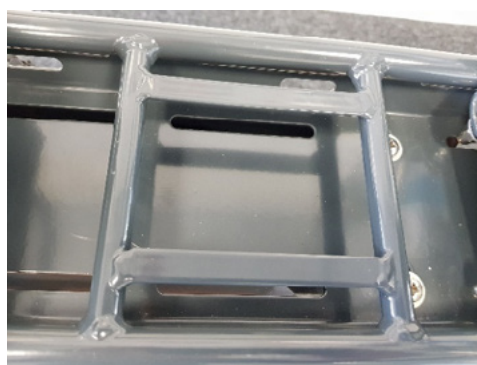

NL | Babboe Slim Mountain Yepp fietsstoeltje - Instructie voor bevestiging

Gefeliciteerd met het nieuwe Yepp fietsstoeltje voor je Babboe Slim Mountain bakfiets! Hieronder vind je de instructie voor de bevestiging van het Yepp fietsstoeltje.

Benodigheden:

- Meegeleverde handleiding die bij de Yepp stoeltje zit

Instructie:

Voor het monteren van het Yepp stoeltje gebruik je de handleiding die wordt meegeleverd. Je monteert het Yepp stoeltje in het kader (vergelijkend met het kader wat in een bagagedrager zit, zie afbeelding).

EN | Babboe Slim Mountain Yepp bike seat - Installation Manual

Congratulations on the purchase of a new Yepp bike seat for your Babboe Slim Mountain! Below you will find instructions on how to install the Yepp bike seat.